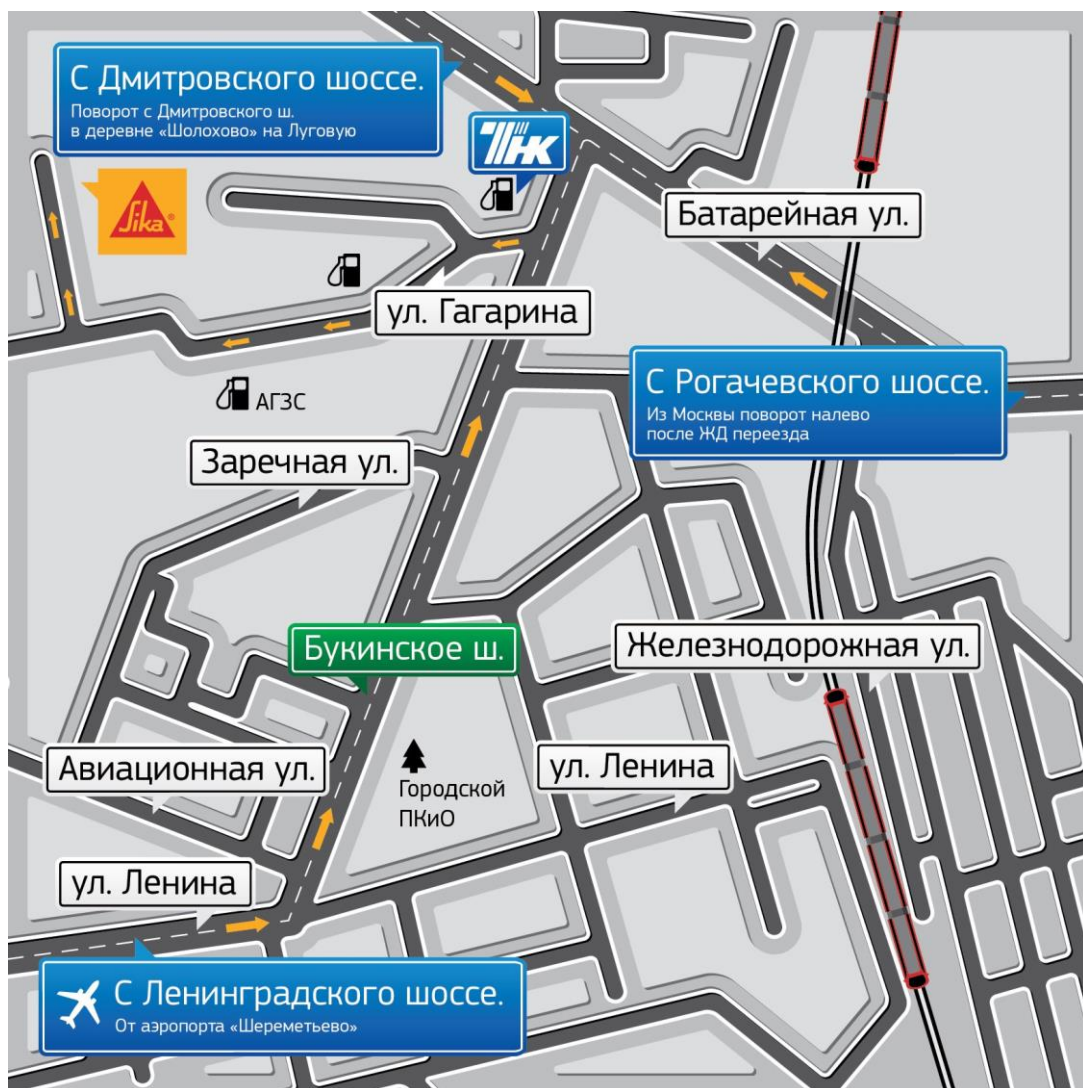

СХЕМА ПРОЕЗДА на склад, завод и центральный офис ООО «Зика»

Адрес: Московская область, г. Лобня, ул. Гагарина, д.14, тел. +7 (495) 5 777 333

Начальник склада: Миллер Николай

Режим работы: понедельник-пятница с 9.00 до 18.00

Отгрузка товара: с 9.00 до 17 ч. 30 мин.

Варианты заезда в Лобню:

1. С Дмитровского шоссе: поворот на Дмитровском ш. в деревне «Шолохово» на Луговую (только для легкового транспорта).
2. С Рогачевского шоссе: из Москвы поворот налево после ЖД переезда.
3. С Ленинградского шоссе: через «Шереметьево 1» или «Шереметьево 2» поворот на Лобню. В Лобне поворот с улицы Ленина на Букинское ш.